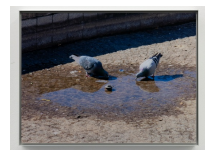

BAT003

4 THOMAS BALDISCHWYLER

O.T. (Pigeons / Puddle 02), 2022

31.2 x 41.2 x 5 cm

C-print mounted on dibond, acrylic glass, aluminum shadow
box

BAT004

- 5 THOMAS BALDISCHWYLER
O.T., 2022
100 x 20 x 4 cm
LED display, time code
BAT005